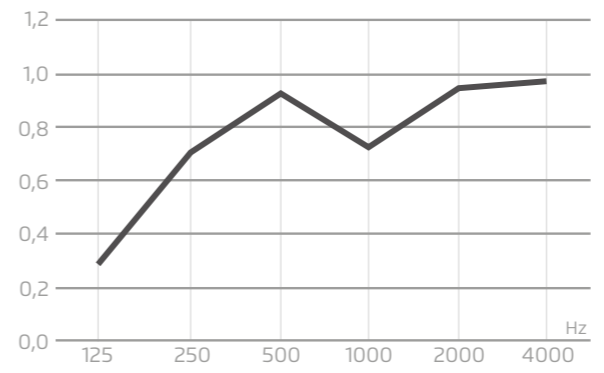

CODE Bands

Light Box

Signage

CODE Bands
L 1200 mm

CODE plus

CODE mini

AVAILABLE SIZE
1200 mm x 600 mm

AVAILABLE THICKNESS
— 9 mm (NRC: 0,78)