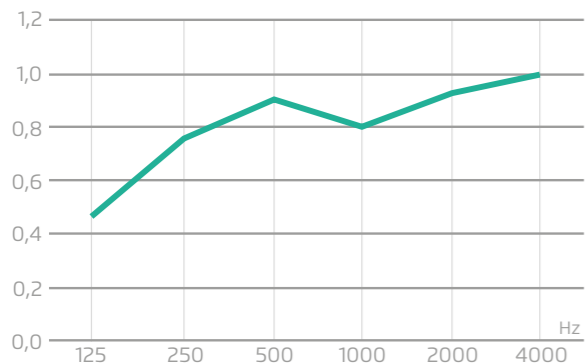

EW129

EW130

ECOwall double

AVAILABLE SIZES

2400 mm x 1200 mm
Customizable

AVAILABLE THICKNESS

18 mm (NRC: 0,84)

Colours (see page 69)